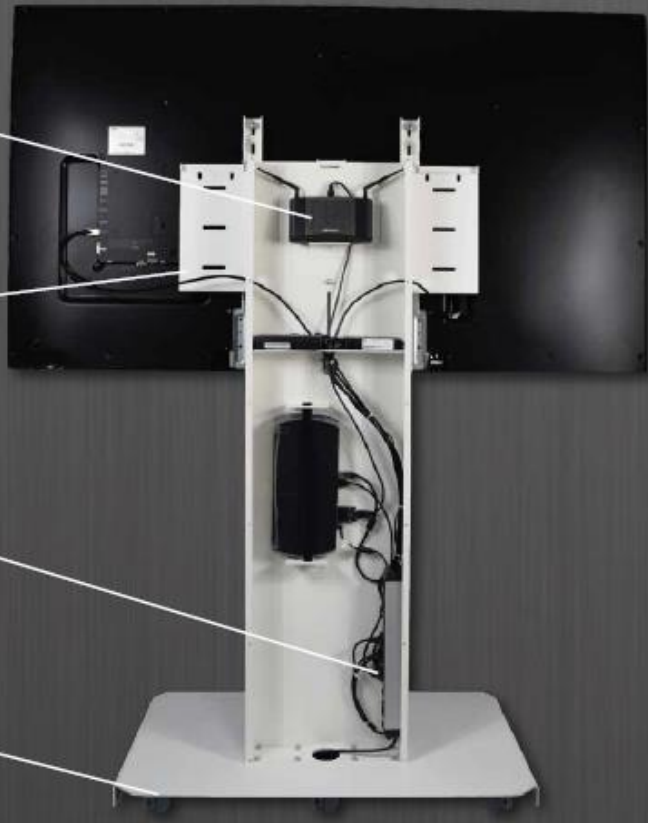

Le large corps du meuble offre un emplacement permettant d'accueillir en toute discrétion les codecs de toutes marques.

Ce support mobile est équipé de 6 roulettes robustes cachées sous la jupe pour faciliter son déplacement.

LES ATOUTS :

- Meuble conçu par des intégrateurs AV.
- Supporte jusqu'à 2 moniteurs 65" en double écran et 1 moniteur 82" en simple écran.
- Tablette universelle pour caméra tous constructeurs réglable en hauteur (15cm).
- Meuble facilement mobile.
- Disponible en 2 coloris pour une intégration harmonieuse dans n'importe quel environnement.
- Conception et fabrication française.

VESA :
600 x 400 simple écran; 400 x 400 double écran

Poids :
65 kg

Garantie constructeur :
2ans

La colonne permet d'intégrer de manière sécurisée tout le matériel de partage de données, de visioconférence ainsi que la connectique.

Tablette caméra, plaques simple et double écran et barres écran réglables en hauteur de 15 cm.

La multiprise intégrée permet le branchement de vos équipements. Une seule prise sort sous le socle.

Le socle en métal est équipé de 6 roulettes robustes invisibles en façade pour faciliter le déplacement.