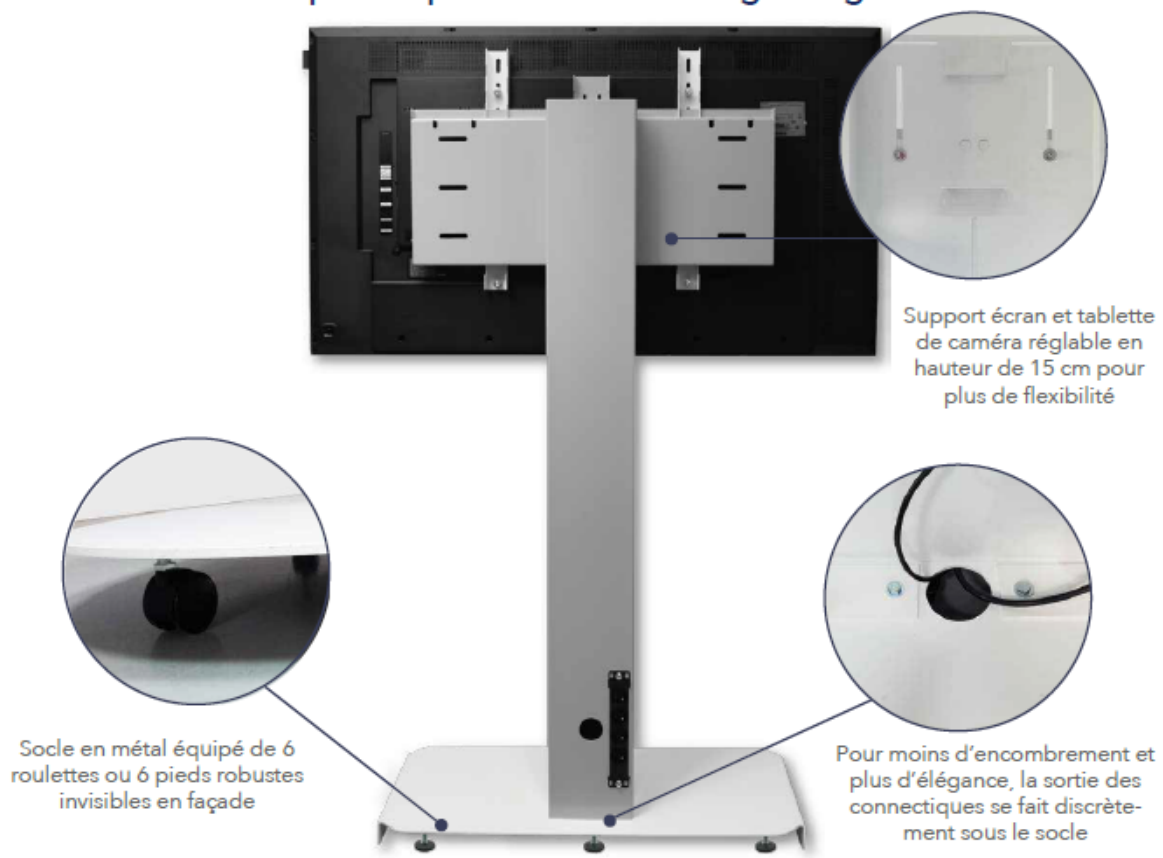

Caractéristiques principales

Hauteur	1572 mm (haut de colonne)
Largeur du pied	900 mm
Poids à vide	50 kg
Dimension de la colonne	H 1490 mm x L 180 mm x P 80 mm
Charge maximum	60 kg
VESA	600 x 400 - jusqu'à 600 x 600 (sur demande)
Couleur	Colonne grise, pied blanc
Garantie constructeur	2 ans

Une conception optimisée et un design élégant

Contactez-nous au 01 40 44 65 98 et sur notre site

www.call2conf.com

*Acte Services exerçant sous enseigne commerciale « Call2Conf »
33 avenue du Maine 75015 Paris 15
R.C.S. : 490 248 515 / SIRET : 490 248 515 00051 / APE : 6202A /
TVA Intracommunautaire FR 32 490 248 515 00051
Tél. : +33 (0) 1 40 44 65 98 / Fax : +33 (0) 1 40 44 94 84*